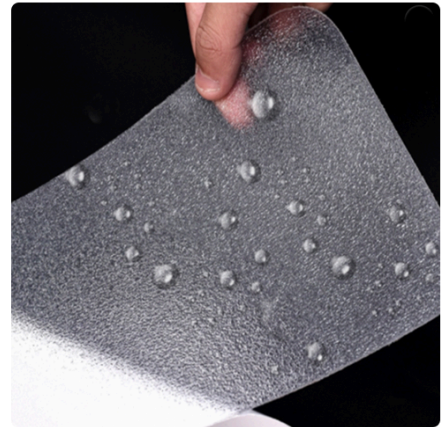

# Jak protiskluzový nášlap AquaSafe zachraňuje bezpečnost tam, kde byste to nejméně čekali

Pád na mokré podlaze se může stát během vteřiny – a následky mohou být vážné. Právě z tohoto důvodu se v 80. letech začaly ve zdravotnictví a na lodích používat první transparentní protiskluzové fólie. Jejich přínos byl jasný: minimalizovaly riziko pádu, aniž by narušovaly vzhled podlahy. Moderní verze tohoto řešení, jako je **protiskluzový nášlap AquaSafe**, dnes přináší maximální účinnost a komfort i do domácností, firem i veřejných prostor.

## Kde a proč AquaSafe využít

Tento transparentní samolepicí nášlap je ideální pro všechny prostory se zvýšeným rizikem uklouznutí – například sprchy, koupelny, bazény, šatny, kuchyně, nemocnice nebo wellness provozy. Díky průhlednosti nenarušuje vzhled podlahy a zůstává téměř neviditelný, přesto účinně zvyšuje bezpečnost při každém kroku.

Je vhodný pro chůzi naboso, je voděodolný a snadno se čistí. Aplikace je velmi jednoduchá – stačí očistit povrch, odlepit fólii a přitlačit na požadované místo. Bez nutnosti použití náradí nebo lepidel.

## Výhody, které ocení každý provoz

Nášlap AquaSafe je vyroben z měkkého a pružného materiálu bez abrazivních částic, takže je příjemný na dotek a zároveň velmi účinný při zabránění uklouznutí. Na rozdíl od běžných protiskluzových pásek se neloupe, netrhá a neodchlipuje. Je odolný vůči UV záření, chemikáliím a mechanickému opotřebení. To vše zaručuje jeho dlouhou životnost i v náročných podmínkách.