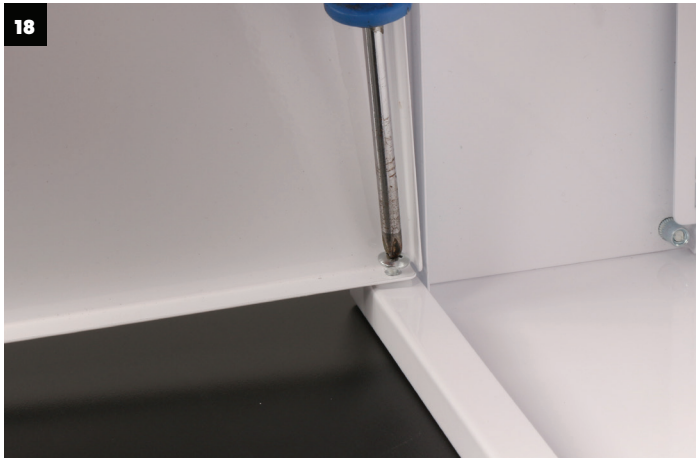

* Odkaz na stránku produktu,
kde naleznete i video návod
k sestavení lékárničky.

MANUÁL

SIGNUS K320 II.

L É K Á R N I Č K A K O V O V Á

SEZNAM DÍLŮ / OBSAH BALENÍ:

- 1 VRCHNÍ A SPODNÍ STRANA
- 2 ZADNÍ STRANA
- 3 BOČNÍ STRANA 2x
- 4 POLICE
- 5 DVÍŘKA
- 6 ŠROUBY A HMOŽDÍNKY DO STĚNY
- 7 KLÍČ + ŠROUBY K UCHYCENÍ DVÍŘEK

POTŘEBNÉ NÁŘADÍ:

K SESTAVENÍ LÉKÁRNIČKY
BUDETE POTŘEBOVAT
POUZE KŘÍŽOVÝ
ŠROUBOVÁK STŘEDNÍ
VELIKOSTI.

**MONTÁŽ JE
OPRAVDU
JEDNODUCHÁ
-
SESTAVTE DLE
OBRÁZKOVÉHO
MANUÁLU →**

www.e-safetyshop.eu

TRAIVA s. r. o.