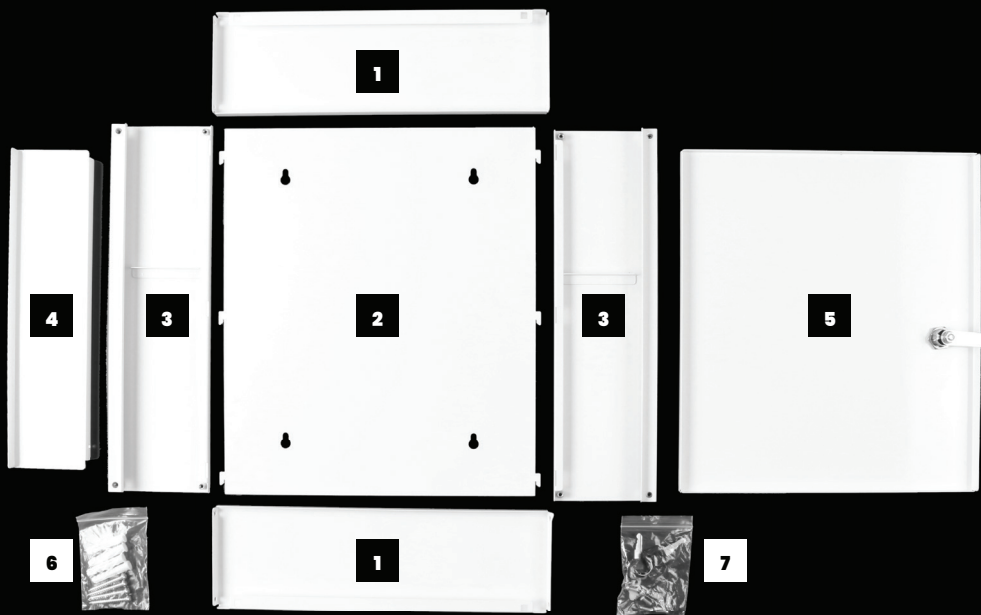

* Odkaz na stránku produktu,
kde naleznete i video návod
k sestavení lékárničky.

MANUÁL

SIGNUS K320 II.

L É K Á R N I Č K A K O V O V Á

SEZNAM DÍLŮ / OBSAH BALENÍ:

- 1 VRCHNÍ A SPODNÍ STRANA
- 2 ZADNÍ STRANA
- 3 BOČNÍ STRANA 2x
- 4 POLICE
- 5 DVÍŘKA
- 6 ŠROUBY A HMOŽDÍNKY DO STĚNY
- 7 KLÍČ + ŠROUBY K UCHYCENÍ DVÍŘEK

POTŘEBNÉ NÁŘADÍ:

K SESTAVENÍ LÉKÁRNIČKY
BUDETE POTŘEBOVAT
POUZE KŘÍŽOVÝ
ŠROUBOVÁK STŘEDNÍ
VELIKOSTI.

**MONTÁŽ JE
OPRAVDU
JEDNODUCHÁ
-
SESTAVTE DLE
OBRÁZKOVÉHO
MANUÁLU →**

www.e-safetyshop.eu

TRAIVA s. r. o.