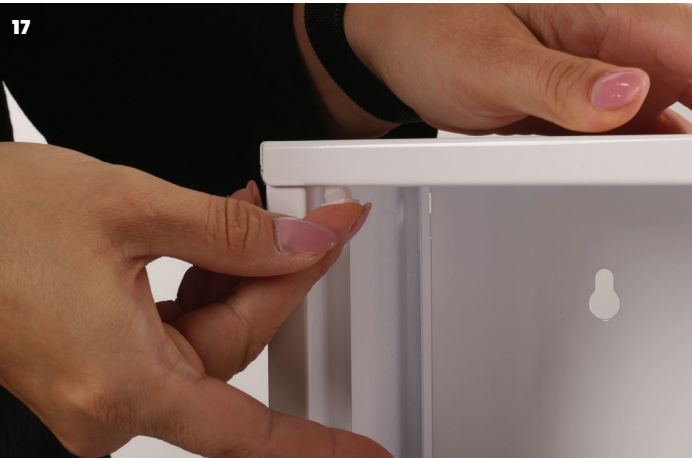

* Odkaz na stránku produktu,
kde naleznete i video návod
k sestavení lékárničky.

MANUÁL

SIGNUS K320 II.

L É K Á R N I Č K A K O V O V Á

SEZNAM DÍLŮ / OBSAH BALENÍ:

- 1 VRCHNÍ A SPODNÍ STRANA
- 2 ZADNÍ STRANA
- 3 BOČNÍ STRANA 2x
- 4 POLICE
- 5 DVÍŘKA
- 6 ŠROUBY A HMOŽDÍNKY DO STĚNY
- 7 KLÍČ + ŠROUBY K UCHYCENÍ DVÍŘEK

POTŘEBNÉ NÁŘADÍ:

K SESTAVENÍ LÉKÁRNIČKY
BUDETE POTŘEBOVAT
POUZE KŘÍŽOVÝ
ŠROUBOVÁK STŘEDNÍ
VELIKOSTI.

**MONTÁŽ JE
OPRAVDU
JEDNODUCHÁ
-
SESTAVTE DLE
OBRÁZKOVÉHO
MANUÁLU →**

www.e-safetyshop.eu

TRAIVA s. r. o.