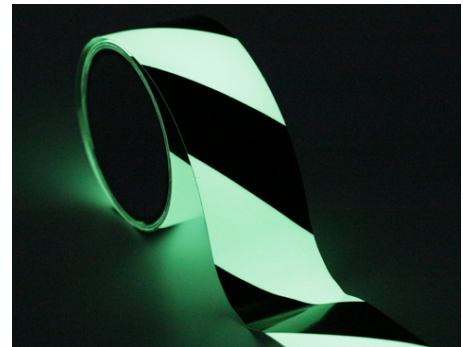

Výstražná šrafovaná páska – světlo, které ukazuje cestu i ve tmě

První fotoluminiscenční materiály se začaly používat už v 30. letech 20. století pro vojenské účely, aby usnadnily orientaci vojáků v noci. Postupem času se jejich technologie zdokonalila a našla široké uplatnění v civilním sektoru – od značení nouzových východů až po bezpečnostní značení v průmyslových provozech. Moderní výstražná šrafovaná páska využívá pokročilé pigmenty, které dokáží akumulovat světelnou energii a následně ji po zhasnutí zdrojů vydávat po mnoho hodin.

Použití a výhody

Tato šrafovaná páska je určena pro jasné a rychlé označení dveří, schodišť, překážek nebo jiných nebezpečných míst, zejména v rámci únikových cest. Díky samolepicí vrstvě je její aplikace velmi snadná a nevyžaduje speciální nástroje ani složité postupy. Je k dispozici v různých rozměrech, takže ji lze přizpůsobit konkrétním potřebám. Páska svítí až 10 hodin po výpadku osvětlení a zajišťuje tak viditelnost i v úplné tmě.

Zlepšení bezpečnosti

Při evakuaci budovy v důsledku požáru, výpadku proudu nebo jiné mimořádné události je orientace klíčová. Fotoluminiscenční páska z materiálu Glowstar vede osoby bezpečně k východu, i když selžou veškeré jiné zdroje světla. Výstražný černo-bílý šrafovaný vzor navíc přitahuje pozornost a upozorňuje na riziková místa už za běžného provozu.

Rozdíl oproti konkurenčním výrobkům

Na rozdíl od běžných bezpečnostních pásek kombinuje tato varianta dva klíčové prvky – výrazný výstražný vzor a schopnost svítit ve tmě po dlouhou dobu. Její svítivost dosahuje 90 mcd/m² po 10 minutách nabíjení a dosvit činí až 1000 minut, což zajišťuje spolehlivou funkci i při delších krizových situacích. Díky použití kvalitní Glowstar folie je odolná vůči opotřebení a dlouhodobě si udržuje své vlastnosti.