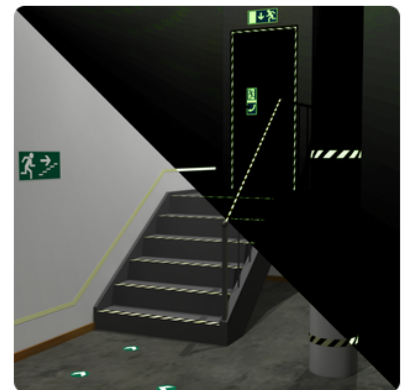

Výstražná šrafovaná páska – světlo, které ukazuje cestu i ve tmě

První fotoluminiscenční materiály se začaly používat už v 30. letech 20. století pro vojenské účely, aby usnadnily orientaci vojáků v noci. Postupem času se jejich technologie zdokonalila a našla široké uplatnění v civilním sektoru – od značení nouzových východů až po bezpečnostní značení v průmyslových provozech. Moderní výstražná šrafovaná páska využívá pokročilé pigmenty, které dokáží akumulovat světelnou energii a následně ji po zhasnutí zdrojů vydávat po mnoho hodin.

Použití a výhody

Tato šrafovaná páska je určena pro jasné a rychlé označení dveří, schodišť, překážek nebo jiných nebezpečných míst, zejména v rámci únikových cest. Díky samolepicí vrstvě je její aplikace velmi snadná a nevyžaduje speciální nástroje ani složité postupy. Je k dispozici v různých rozměrech, takže ji lze přizpůsobit konkrétním potřebám. Páska svítí až 10 hodin po výpadku osvětlení a zajišťuje tak viditelnost i v úplné tmě.

Zlepšení bezpečnosti

Při evakuaci budovy v důsledku požáru, výpadku proudu nebo jiné mimořádné události je orientace klíčová. Fotoluminiscenční páska z materiálu Glowstar vede osoby bezpečně k východu, i když selžou veškeré jiné zdroje světla. Výstražný černo-bílý šrafovaný vzor navíc přitahuje pozornost a upozorňuje na riziková místa už za běžného provozu.

Profesionální řešení pro bezpečnostní značení

Výstražná šrafovaná páska je ideální pro kancelářské budovy, hotely, školy, nemocnice i průmyslové provozy, kde je nutné zajistit jasné označení únikových cest a nebezpečných míst. Je rychlá na instalaci, účinná při provozu a spolehlivá v krizových situacích – přesně tak, jak by moderní bezpečnostní prvek měl fungovat.