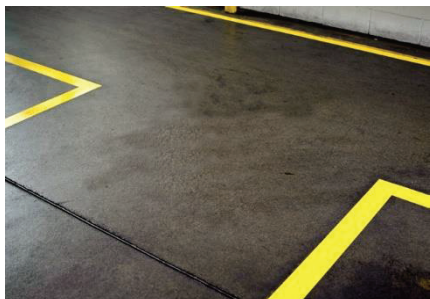

Podlahová páska samolepící PVC, **Polytex EXTRA XS50**

Vyznačovací páska na podlahy

Příklady použití

Dopravní cesty