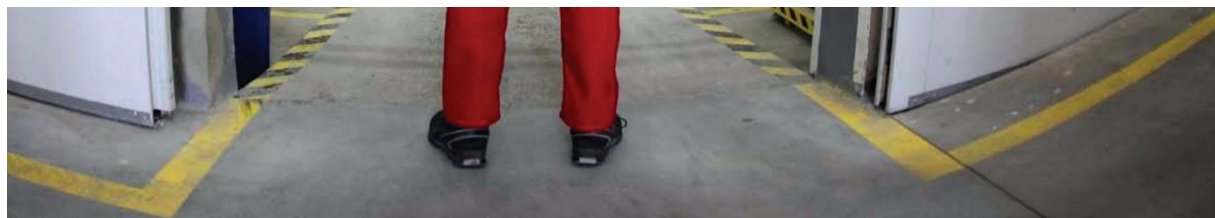

TRAIVA s. r. o.

Pohraniční 2911/13b, 703 00 Ostrava

604 266 813 | 733 773 234

info@traiva.cz | obchod@traiva.cz

Po - Pá: 8:00 - 16:00